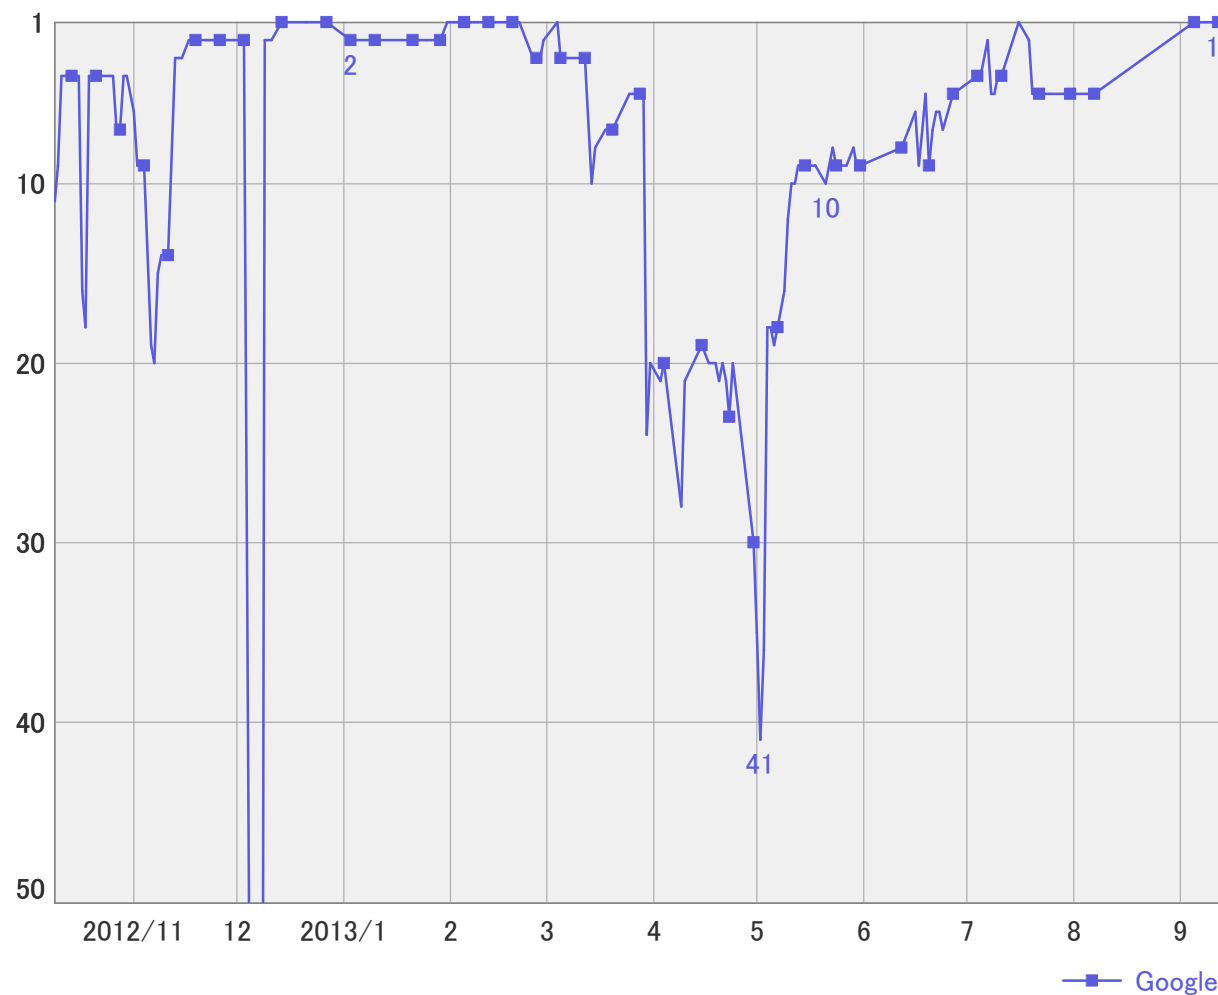

URL: <http://promote-web.jp/>

検索語: 熊本 WEB 企画

「熊本 WEB 企画」検索順位 (2012年10月9日～2013年9月12日)

調査日	Google
2012/10/13	4
2012/10/19	4
2012/10/26	4
2012/11/2	9
2012/11/9	14
2012/11/19	2
2012/11/25	2
2012/12/6	-
2012/12/14	1
2013/1/10	2
2013/1/31	1
2013/2/8	1
2013/2/13	1
2013/2/21	1
2013/3/5	3
2013/3/15	8
2013/3/27	5
2013/4/4	20
2013/4/19	20
2013/4/30	30
2013/5/6	19
2013/5/13	9
2013/5/24	9
2013/6/12	8
2013/6/19	5
2013/6/27	5
2013/7/10	4
2013/7/25	5
2013/9/6	1
2013/9/12	1
最高	1
最低	-
平均	8

-...範囲外

ランクインページ	
Google	WEBの企画・制作・運営サポート プロモートウェブ | 面白いことをやりたい ... http://promote-web.jp/