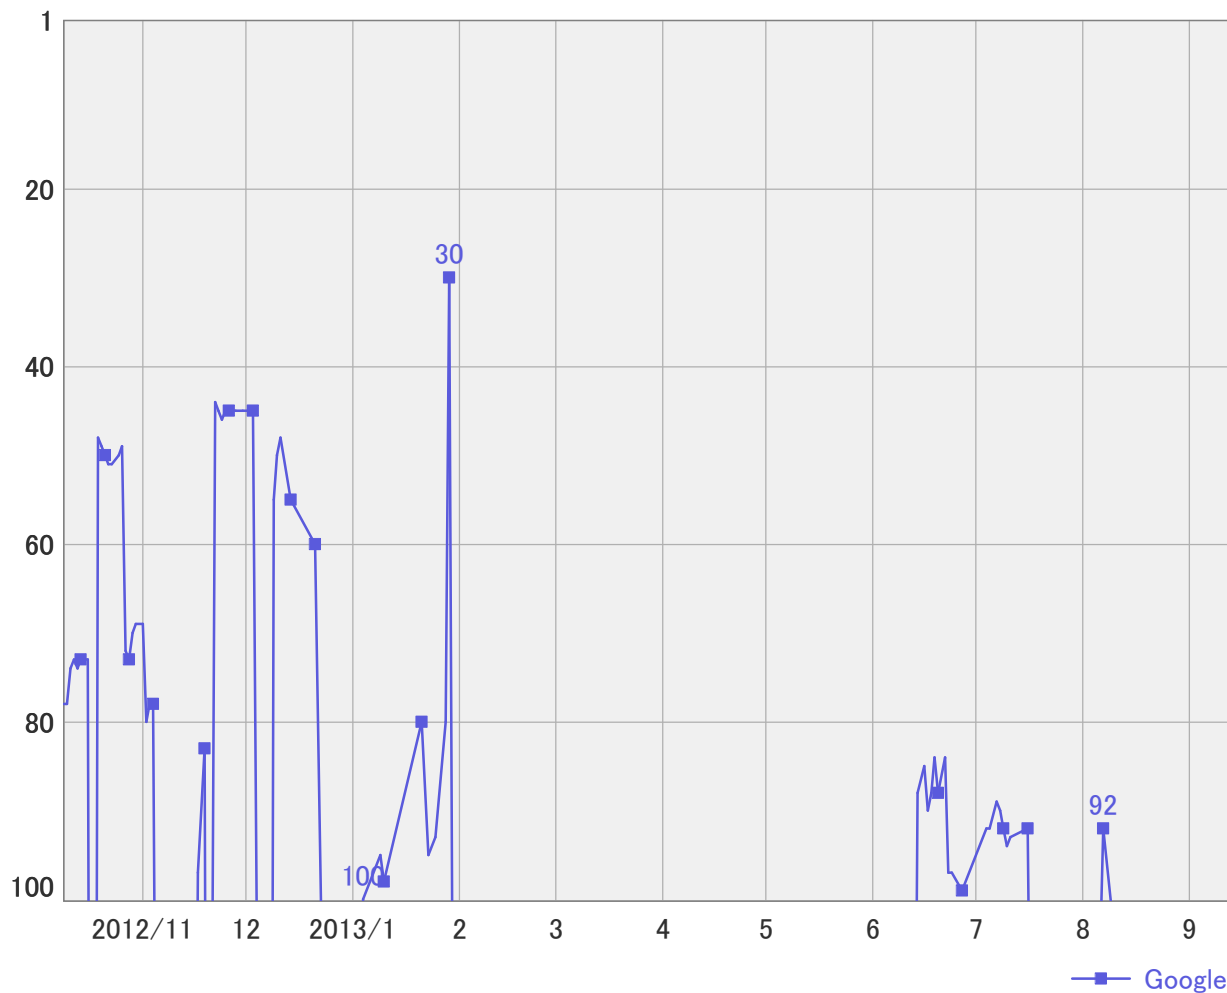

URL: <http://promote-web.jp/>

検索語: 熊本 ネット 販促

「熊本 ネット 販促」検索順位 (2012年10月9日～2013年9月12日)

調査日	Google
2012/10/13	74
2012/10/19	48
2012/10/26	49
2012/11/2	80
2012/11/9	-
2012/11/17	97
2012/11/25	45
2012/12/6	-
2012/12/14	55
2013/1/10	98
2013/1/29	30
2013/2/7	-
2013/2/13	-
2013/2/21	-
2013/3/5	-
2013/3/12	-
2013/3/25	-
2013/3/31	-
2013/4/17	-
2013/4/30	-
2013/5/5	-
2013/5/12	-
2013/5/23	-
2013/5/31	-
2013/6/19	84
2013/6/27	99
2013/7/10	94
2013/7/25	-
2013/9/6	-
2013/9/12	-
最高	30
最低	-
平均	90

-…範囲外

ランクインページ	
Google	結果を出すWEB制作SEO・SMOはプロモートウェブ http://promote-web.jp/