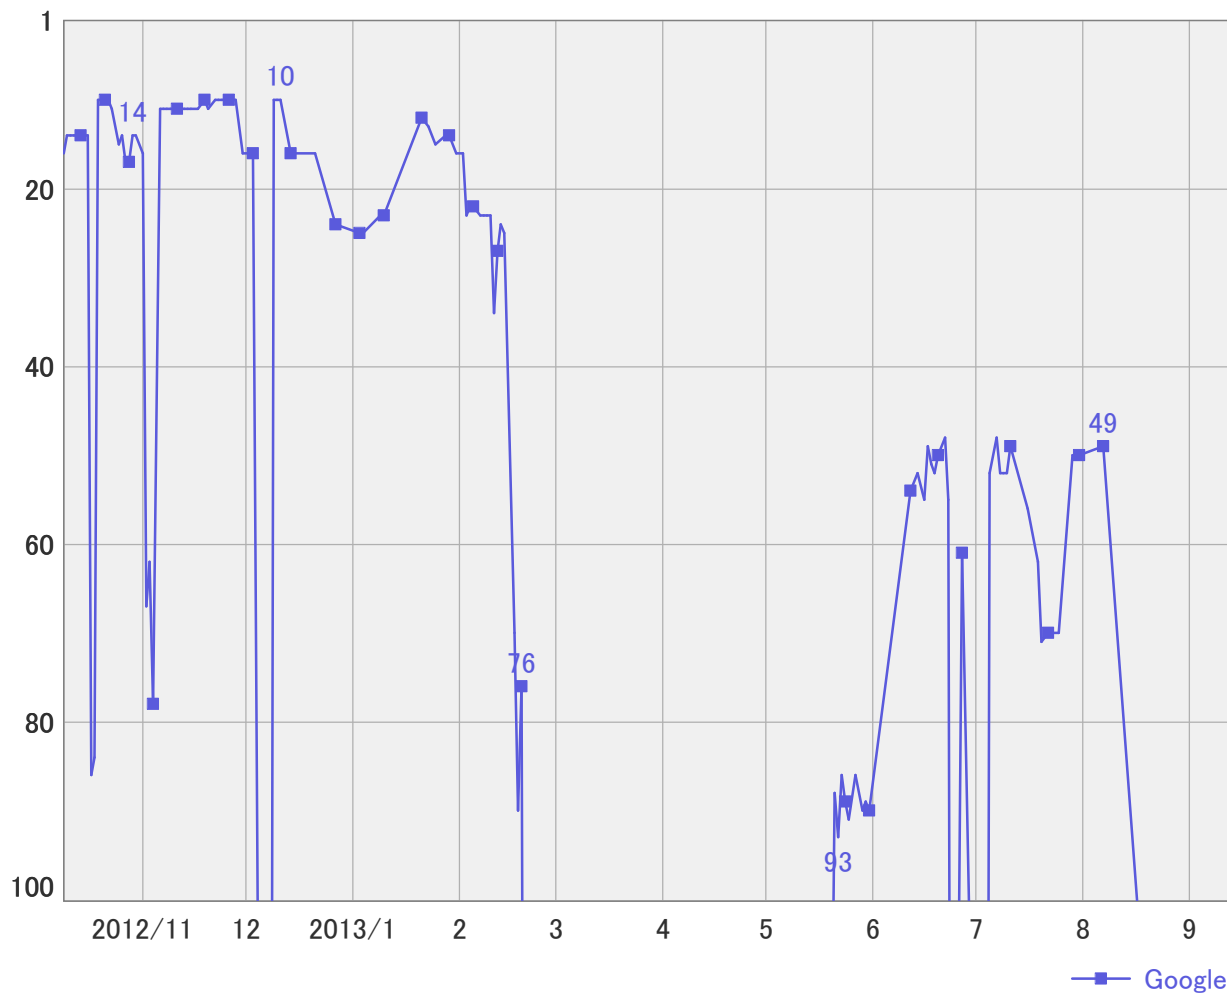

URL: <http://promote-web.jp/>

検索語: 熊本 ショッピングサイト 制作

「熊本 ショッピングサイト 制作」検索順位 (2012年10月9日～2013年9月12日)

調査日	Google
2012/10/13	14
2012/10/19	10
2012/10/26	14
2012/11/2	67
2012/11/9	11
2012/11/19	10
2012/11/25	10
2012/12/6	-
2012/12/14	16
2013/1/10	23
2013/1/31	16
2013/2/8	23
2013/2/13	24
2013/2/21	-
2013/3/5	-
2013/3/14	-
2013/3/26	-
2013/4/3	-
2013/4/17	-
2013/4/23	-
2013/5/5	-
2013/5/12	-
2013/5/23	86
2013/5/31	90
2013/6/18	51
2013/6/27	61
2013/7/10	52
2013/7/25	70
2013/9/6	-
2013/9/12	-
最高	10
最低	-
平均	59

-...範囲外

ランクインページ	
Google	結果を出すWEB制作SEO・SMOはプロモートウェブ http://promote-web.jp/