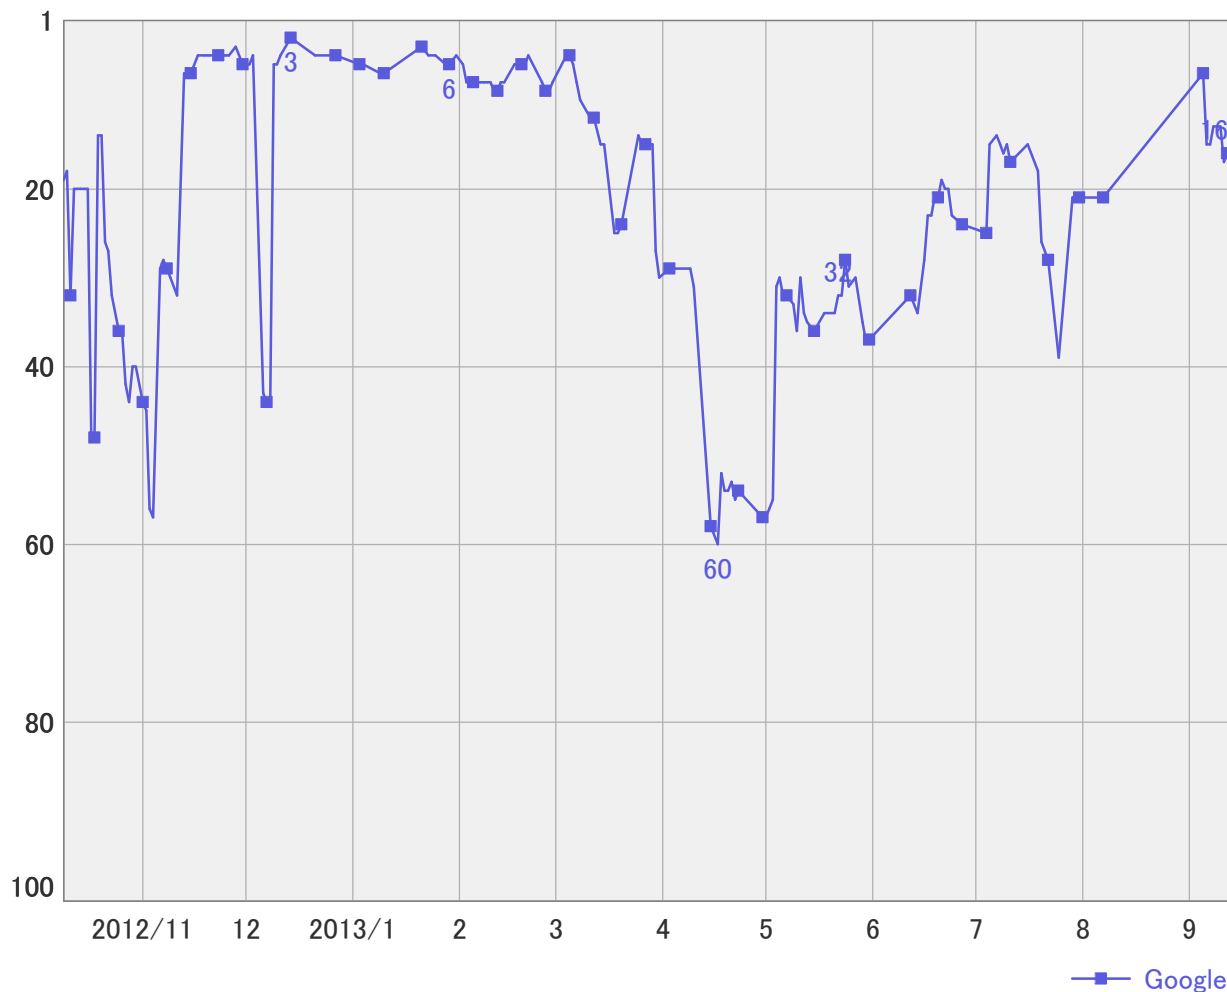

URL: <http://promote-web.jp/>

検索語: 熊本 WEB 制作

「熊本 WEB 制作」検索順位 (2012年10月9日～2013年9月12日)

調査日	Google
2012/10/13	20
2012/10/19	14
2012/10/26	36
2012/11/2	45
2012/11/9	30
2012/11/19	5
2012/11/25	5
2012/12/6	43
2012/12/14	3
2013/1/10	7
2013/1/31	5
2013/2/8	8
2013/2/13	8
2013/2/21	5
2013/3/5	5
2013/3/14	15
2013/3/26	15
2013/4/3	29
2013/4/18	52
2013/4/30	57
2013/5/6	32
2013/5/13	35
2013/5/24	28
2013/6/12	32
2013/6/19	21
2013/6/27	24
2013/7/10	15
2013/7/25	39
2013/9/6	15
2013/9/12	16
最高	3
最低	60
平均	22

ランクインページ	
Google	WEBの企画・制作・運営サポート プロモートウェブ | 面白いことをやりたい ... http://promote-web.jp/